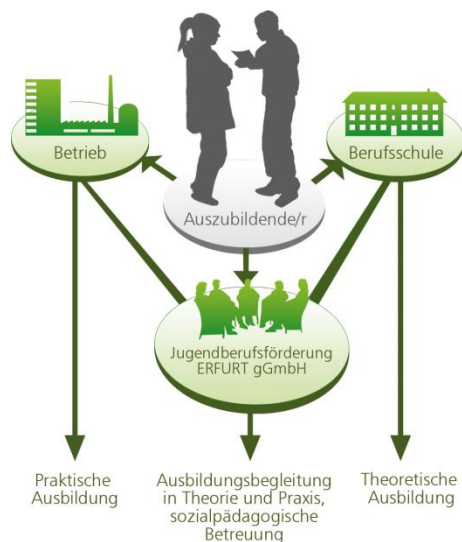

Jugendberufsförderung ERFURT gGmbH

Wir sind eine Wohnortnahe Berufliche Rehabilitationseinrichtung – eine Einrichtung im Sinne des § 35 des Neunten Sozialgesetzbuches (SGB IX).

Für junge Menschen mit Behinderungen, insbesondere mit Lernschwierigkeiten, sind wir eine Einrichtung zur Berufsvorbereitung, zur beruflichen Erstausbildung sowie zur beruflichen und sozialen Eingliederung.

Neben der Vermittlung von berufsspezifischen Kenntnissen und Fähigkeiten bietet unsere Einrichtung besondere Hilfen für eine angemessene Bewältigung von Behinderungsauswirkungen im Ausbildungs-, Arbeits- und privaten Alltag.

Maßnahmen zur begleiteten betrieblichen Ausbildung nach §117 SGB III / 2012

So erreichen Sie uns:

Die Karten beschreiben die Anfahrt mit dem PKW. Bei Anreise mit der Bahn fahren Sie ab Hauptbahnhof mit der Straßenbahn „1“ (Richtung Europaplatz) oder „5“ (Richtung Zoopark). An der Haltestelle „Lutherkirche / Stadtwerke SWE“ steigen Sie aus und gelangen bequem zu Fuß in unsere Einrichtung im Storchmühlenweg 8.