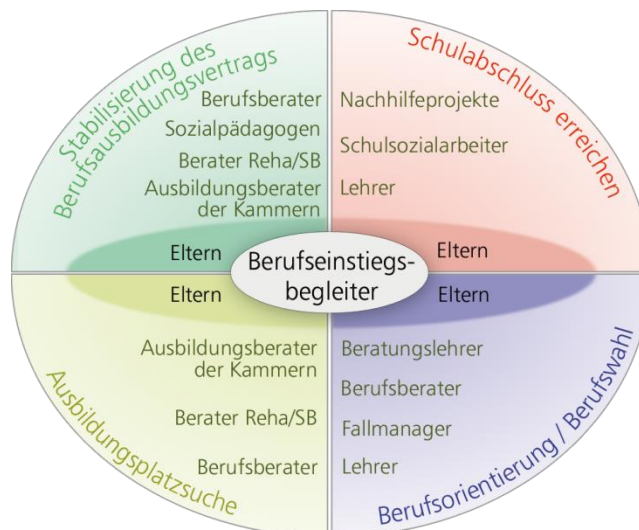

Jugendberufshilfe ERFURT gGmbH

Wir sind eine wohnortnahe berufliche Rehabilitationseinrichtung im Sinne des § 35 des Neunten Sozialgesetzbuches (SGB IX). Für junge Menschen mit Behinderungen, insbesondere mit Lernschwierigkeiten, sind wir eine Einrichtung zur Berufsvorbereitung, zur beruflichen Erstausbildung sowie zur beruflichen und sozialen Eingliederung. Neben der Vermittlung von berufsspezifischen Kenntnissen und Fähigkeiten bietet unsere Einrichtung besondere Hilfen für eine angemessene Bewältigung von Behinderungsauswirkungen im Ausbildungs-, Arbeits- und privatem Alltag. Die Gestaltung beruflicher Perspektiven beginnt für uns am Übergang Schule – Berufsausbildung mit der Entwicklung individueller und abgesicherter Berufswahlentscheidungen und der Gewinnung geeigneter betrieblicher Ausbildungsplätze.

So erreichen Sie uns:

Die Karten beschreiben die Anfahrt mit dem PKW. Bei Anreise mit der Bahn fahren Sie ab Hauptbahnhof mit der Straßenbahn „1“ (Richtung Europaplatz) oder „5“ (Richtung Zoopark). An der Haltestelle „Lutherkirche / Stadtwerke SWE“ steigen Sie aus und gelangen bequem zu Fuß in unsere Einrichtung im Storchmühlenweg 8.