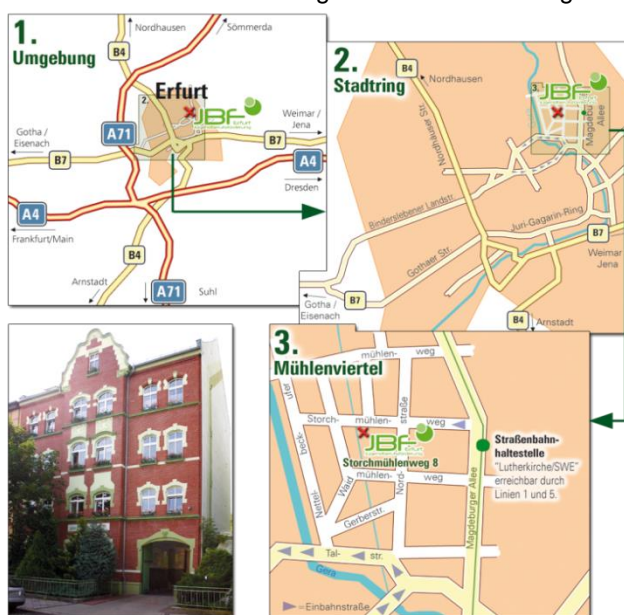

Jugendberufshilfe ERFURT gGmbH

Wir sind eine wohnortnahe berufliche Rehabilitationseinrichtung im Sinne des § 35 des Neunten Sozialgesetzbuches (SGB IX). Für junge Menschen mit Behinderungen, insbesondere mit Lernschwierigkeiten, sind wir eine Einrichtung zur Berufsvorbereitung, zur beruflichen Erstausbildung sowie zur beruflichen und sozialen Eingliederung. Neben der Vermittlung von berufsspezifischen Kenntnissen und Fähigkeiten bietet unsere Einrichtung besondere Hilfen für eine angemessene Bewältigung von Behinderungsauswirkungen im Ausbildungs-, Arbeits- und privatem Alltag. Die Gestaltung beruflicher Perspektiven beginnt für uns am Übergang Schule – Berufsausbildung mit der Entwicklung individueller und abgesicherter Berufswahlentscheidungen und der Gewinnung geeigneter betrieblicher Ausbildungsplätze.

So erreichen Sie uns:

Die Karten beschreiben die Anfahrt mit dem PKW. Bei Anreise mit der Bahn fahren Sie ab Hauptbahnhof mit der Straßenbahn „1“ (Richtung Europaplatz) oder „5“ (Richtung Zoopark). An der Haltestelle „Lutherkirche / Stadtwerke SWE“ steigen Sie aus und gelangen bequem zu Fuß in unsere Einrichtung im Storchmühlenweg 8.