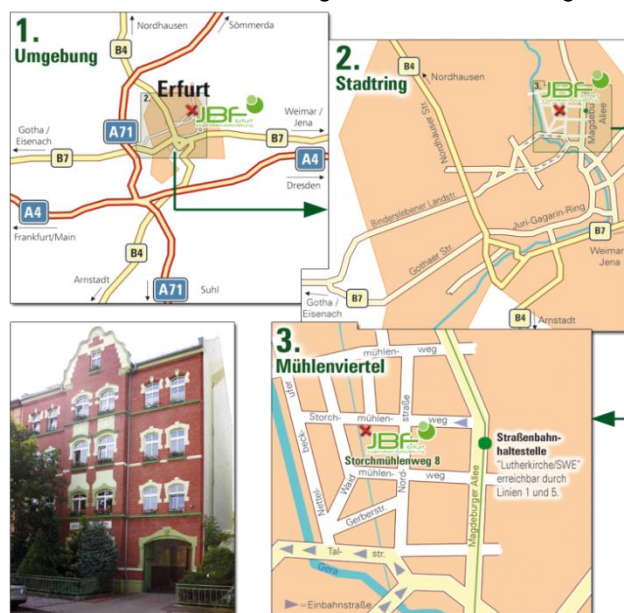

Jugendberufshilfe ERFURT gGmbH

Wir sind eine wohnortnahe berufliche Rehabilitationseinrichtung im Sinne des § 35 des Neunten Sozialgesetzbuches (SGB IX). Für junge Menschen mit Behinderungen, insbesondere mit Lernschwierigkeiten, sind wir eine Einrichtung zur Berufsvorbereitung, zur beruflichen Erstausbildung sowie zur beruflichen und sozialen Eingliederung. Neben der Vermittlung von berufsspezifischen Kenntnissen und Fähigkeiten bietet unsere Einrichtung besondere Hilfen für eine angemessene Bewältigung von Behinderungsauswirkungen im Ausbildungs-, Arbeits- und privatem Alltag. Die Gestaltung beruflicher Perspektiven beginnt für uns am Übergang Schule – Berufsausbildung mit der Entwicklung individueller und abgesicherter Berufswahlentscheidungen und der Gewinnung geeigneter betrieblicher Ausbildungsplätze.

So erreichen Sie uns:

Die Karten beschreiben die Anfahrt mit dem PKW. Bei Anreise mit der Bahn fahren Sie ab Hauptbahnhof mit der Straßenbahn „1“ (Richtung Europaplatz) oder „5“ (Richtung Zoopark). An der Haltestelle „Lutherkirche / Stadtwerke SWE“ steigen Sie aus und gelangen bequem zu Fuß in unsere Einrichtung im Storchmühlenweg 8.